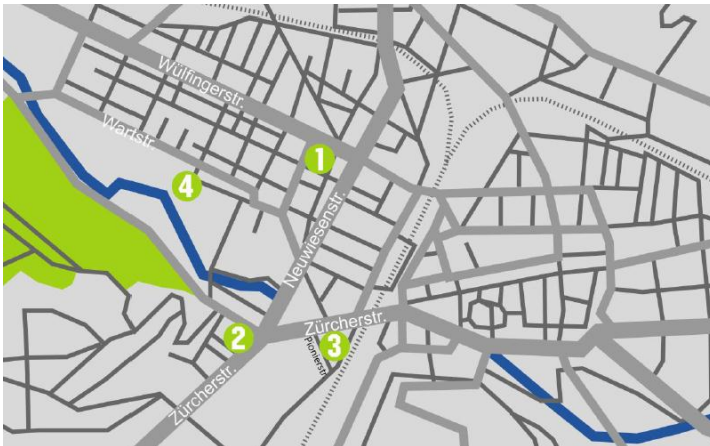

## Wegbeschreibung zu den Schulgebäuden der BBW

##### **Wegbeschreibungen mit dem Bus**

Bus Nr. 2 (ab Hauptbahnhof Richtung Wülflingen).  
Haltestelle Hinterwiesli, links in die Habsburgstrasse, ca. 350 m. bis zum Rennweg

##### **Wegbeschreibungen mit Zug und zu Fuss**

Hauptbahnhof: "Hinterausgang" bei Gleis Nr. 9, Rudolfstrasse überqueren, Wartstrasse bis Rennweg (ca. 12 Min.)

##### **Mit dem Auto**

Autobahnausfahrt Wülflingen, Wülflingerstrasse Richtung Stadtzentrum (ca. 1,5 km). Rechts in die Habsburgstrasse.